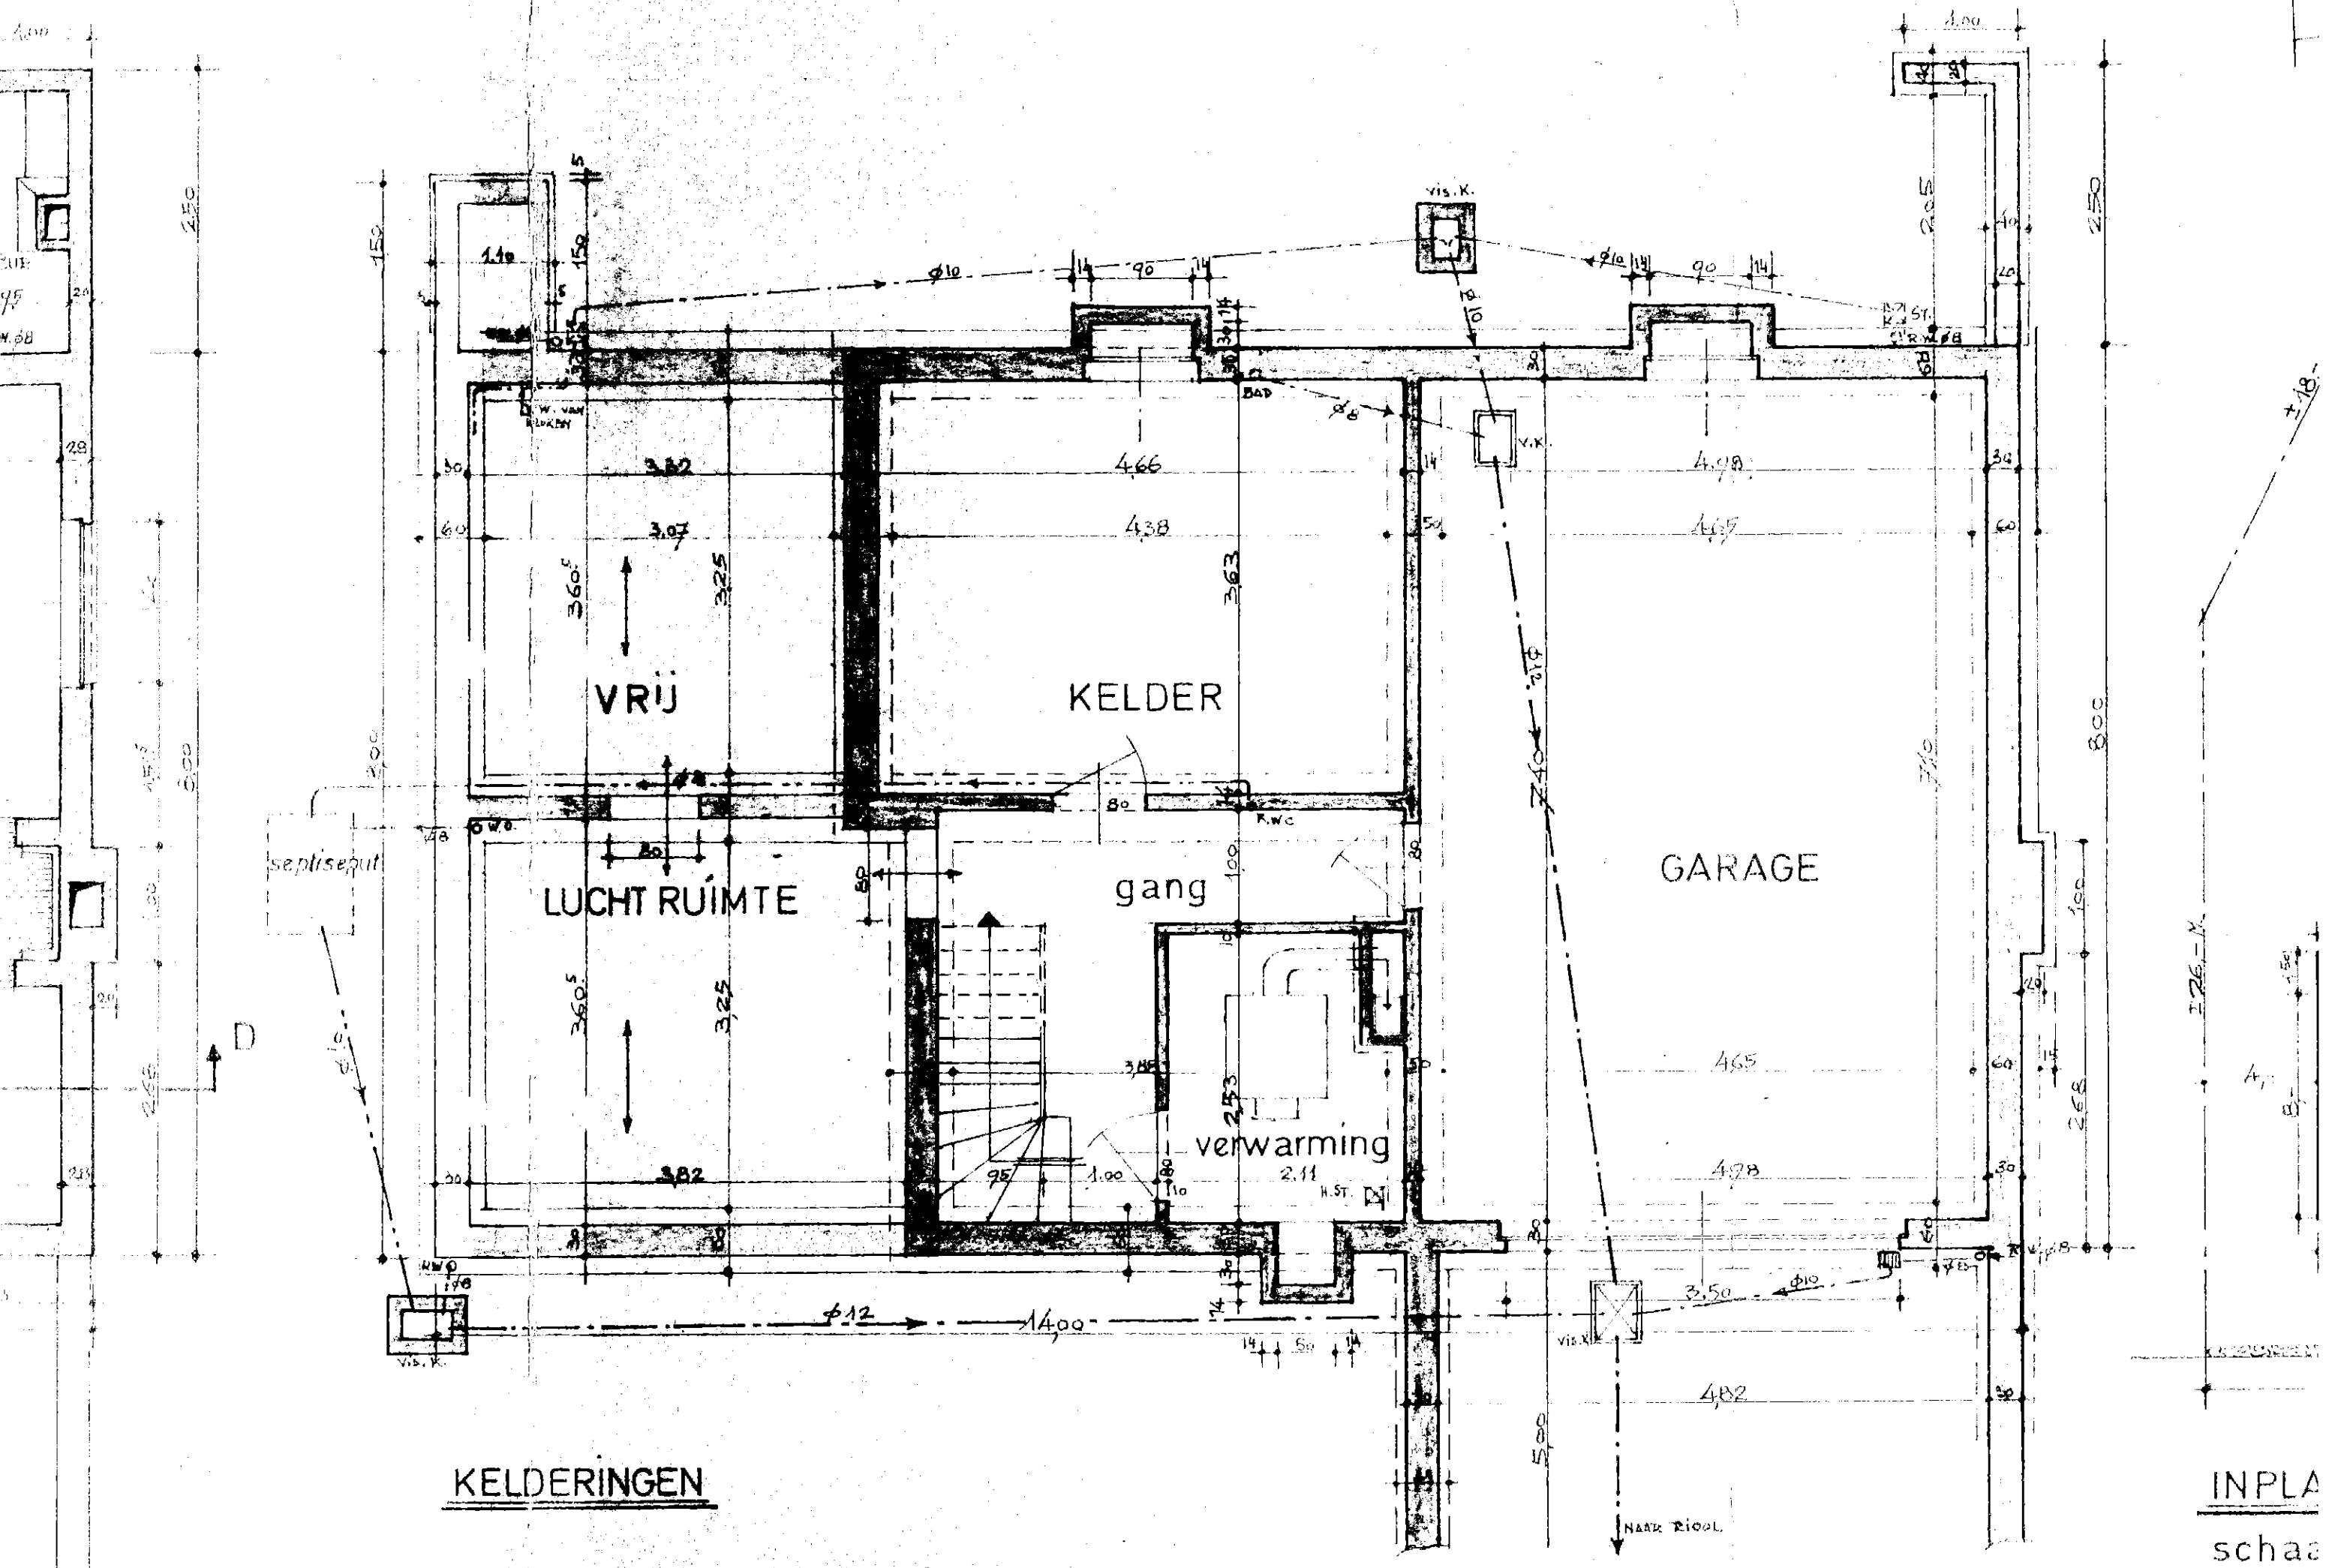

VERDIEPING

HELLING 4cm 6.5m
OP. 4.20m

3.00

DOORSNED E A-B

KELDERINGEN

INPLA
schaa

DOORSNEDE A-B